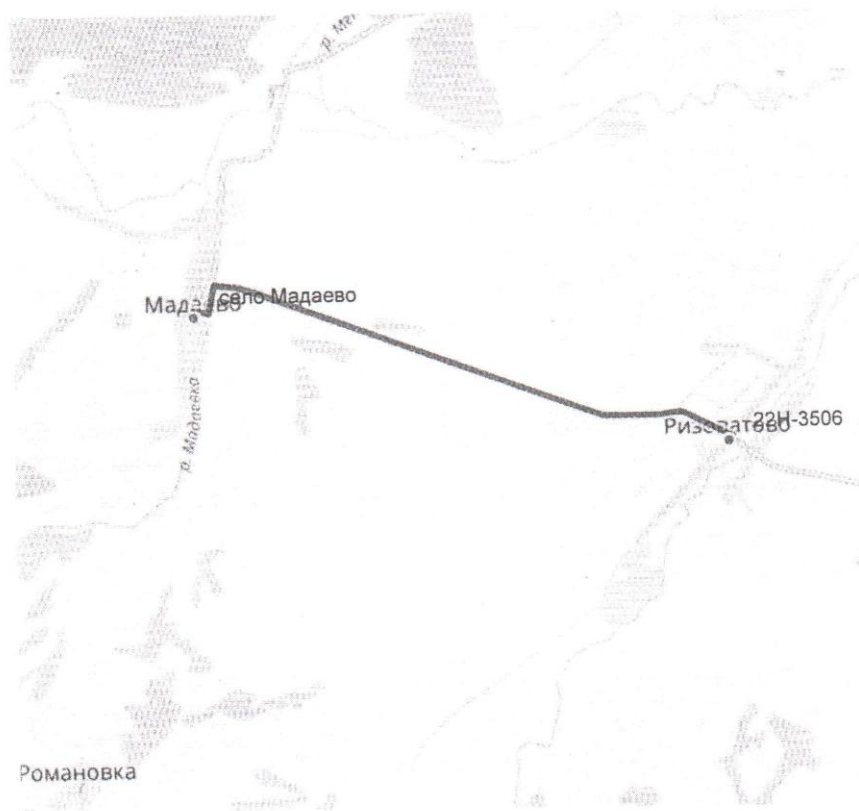

СОГЛАСОВАНО Начальник управления образования администрации Починковского района муниципального района И.А.Жирова «31» августа 2016	СОГЛАСОВАНО Ио начальника отделения ГИБДД ОМВД России по Починковскому району Е.С.Глухов «31» августа 2016	УТВЕРЖДАЮ Директор МБ ОУ Ризоватовской СШ Г.А.Заматса «31» августа 2016

СХЕМА
Школьного маршрута с.Ризоватово – с.Мадаево – с.Ризоватово